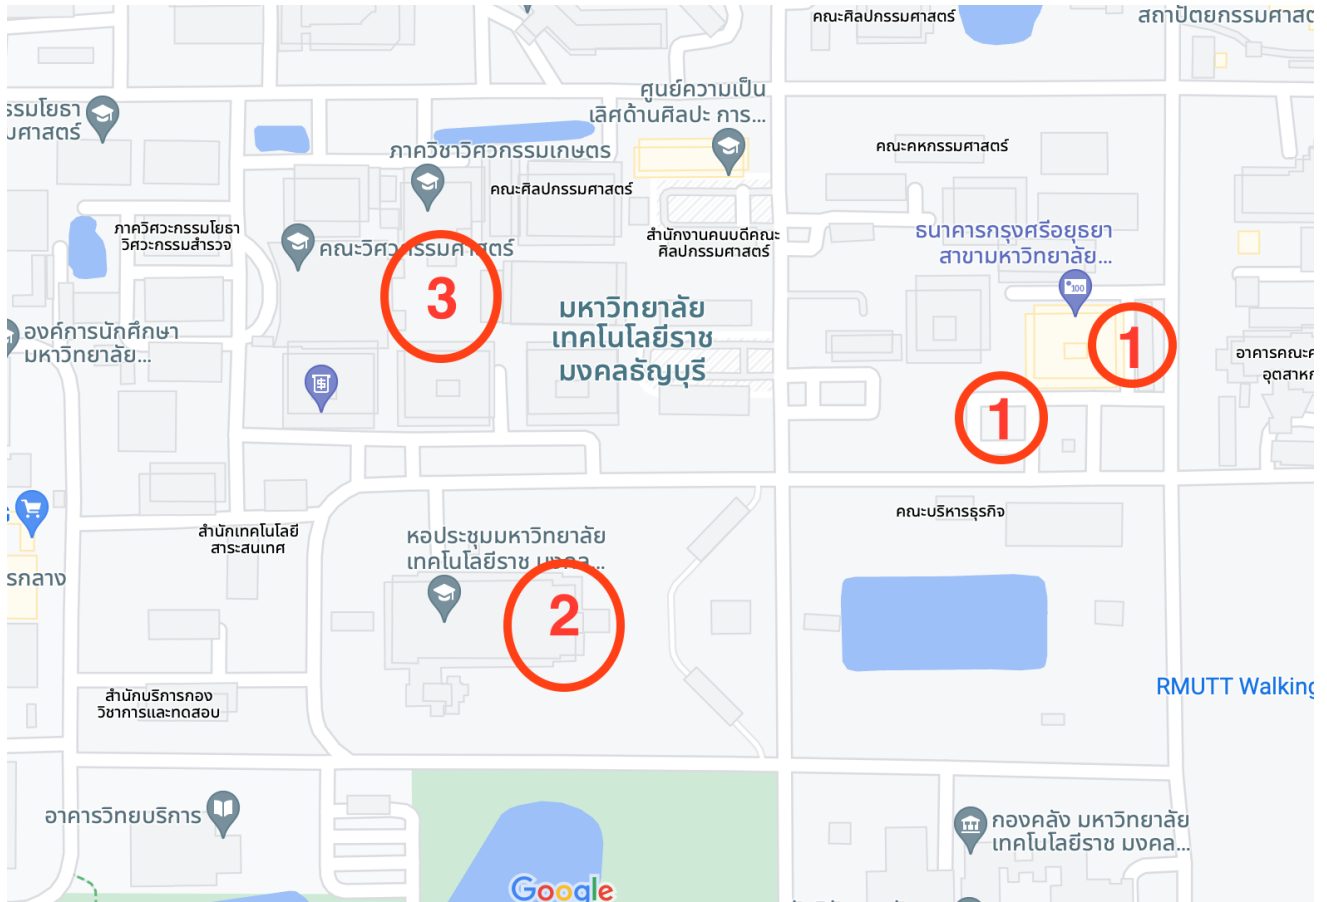

ภาพจุดรับรายงานตัว ณ อาคารสำนักส่งเสริมวิชาการและงานทะเบียน

จุดที่ ๑ อาคารสำนักส่งเสริมวิชาการและงานทะเบียน

จุดที่ ๒ หอประชุมราชชมงคล มหาวิทยาลัยเทคโนโลยีราชมงคลธัญบุรี

จุดที่ ๓ อาคารคณะวิศวกรรมศาสตร์