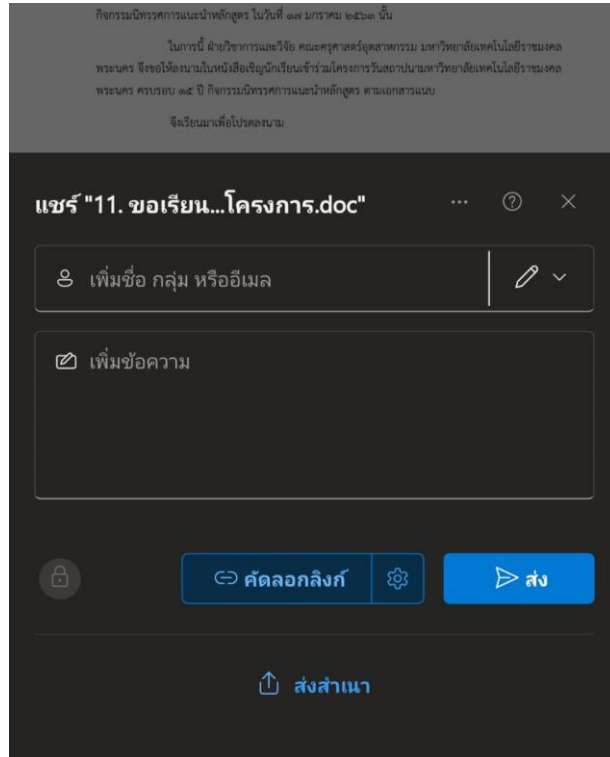

2.3.2 การส่งข้อมูลเฉพาะสามารถส่งได้ 2 วิธี คือการส่งโดยการส่งผ่านลิงค์ และการส่งนำเนา

นายศิวัณัฐ นาใจแก้ว
นักวิชาการศึกษา
คณะครุศาสตร์อุตสาหกรรม