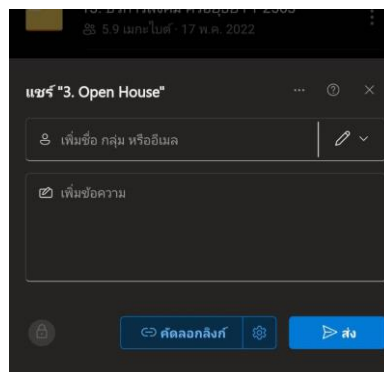

2.3.1 การส่งข้อมูลทั้งไฟล์เดือรสามารถทำได้โดยการส่งผ่านลิงค์เท่านั้น