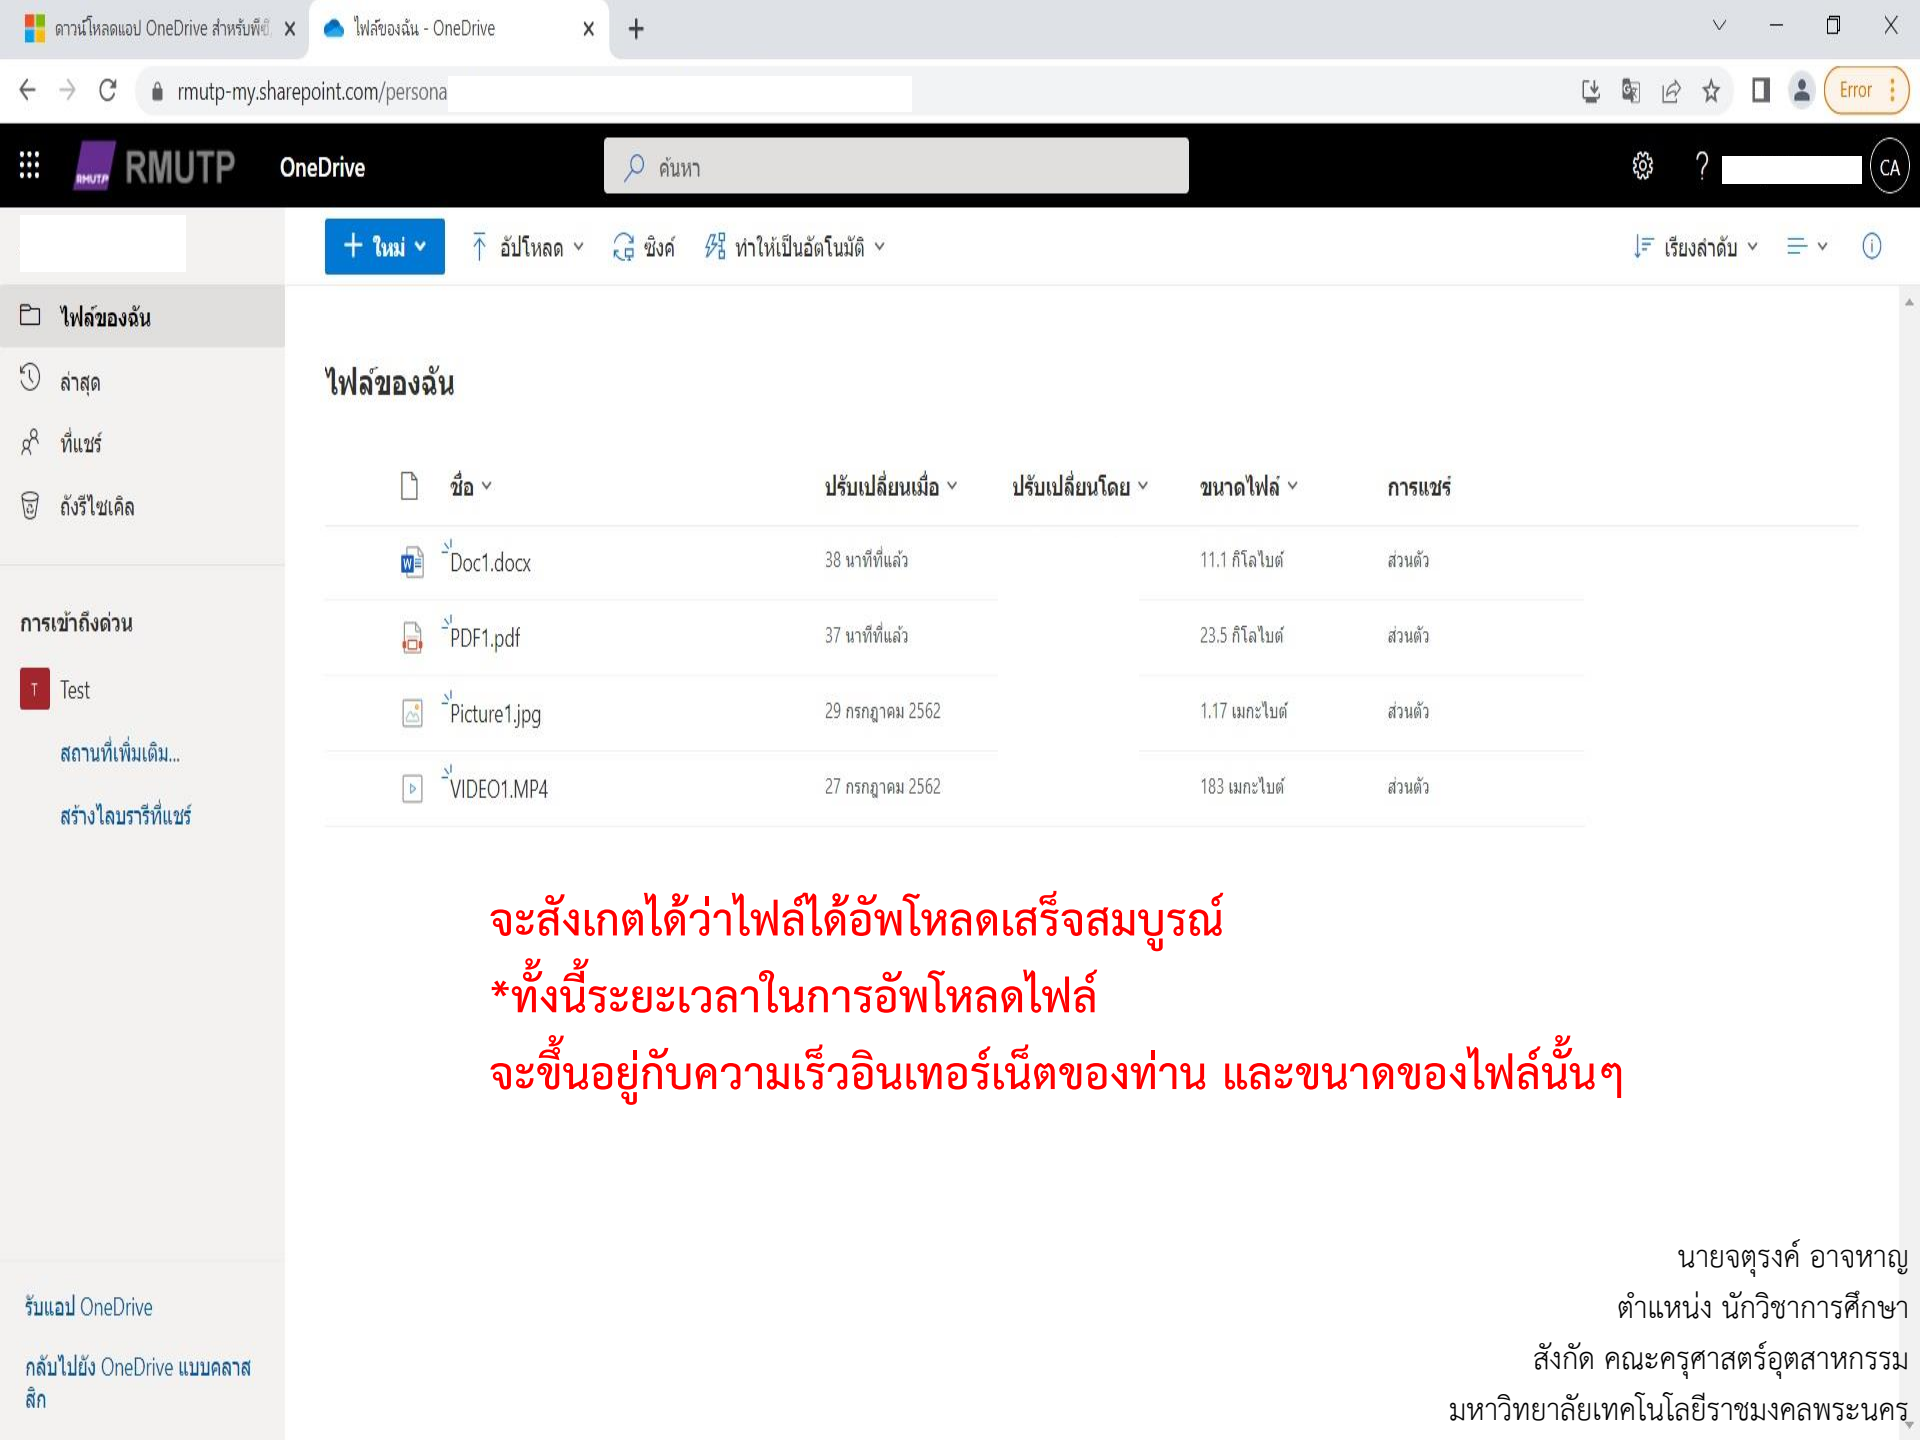

Open folder View online Recycle bin

Sign in

@o365.rmutp.ac.th

Can't access your account?

Next

โปรแกรมจะพามายัง Web browser
ที่เป็นเว็บเข้าระบบอีเมลล์ของ OneDrive
ให้ทำการล็อกอินอีเมลล์ให้เรียบร้อย

Sign-in options