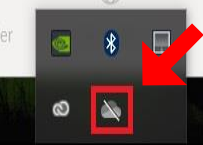

รอนกว่าโปรแกรมจะถูกติดตั้งเสร็จสมบูรณ์

OneDrive

We're getting things ready for you...

รับแอป OneDrive สำหรับอุปกรณ์เคลื่อนที่*

ใส่ที่อยู่อีเมลของคุณแล้วเราจะส่งลิงก์ดาวน์โหลดให้

เมื่อโปรแกรมติดตั้งเสร็จแล้ว ให้คลิกที่เครื่องหมาย ^ จะเจอไอคอนรูปก้อนเมฆ ทำการคลิกที่ก้อนเมฆและคลิกที่ Sign in

OneDrive isn't connected

Sign in to OneDrive to get started

Sign in to OneDrive to get to your files and sync them on this device.

Sign in

Open folder Recycle bin

Set up OneDrive

Put your files in OneDrive to get them from any device.